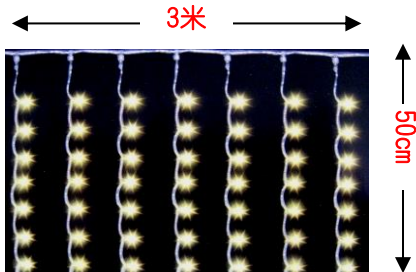

圓三線 (走閃) (直徑約13mm)
5米/卷 : 紅, 黃$253/卷 白, 彩色$270/卷
10米/卷 : 紅, 黃$455/卷 白, 彩色$460/卷
15米/卷 : 紅, 黃$542/卷 白, 彩色$610/卷
50米/卷 : 彩色可連接$2200/卷
100米/卷 : 彩色可連接$4625/卷

扁三線 (走閃) (11x18mm)
高亮度 72頭燈/米
5米/卷 : 彩色$315/卷
10米/卷: 紅, 黃$390/卷 白, 彩色$585/卷
15米/卷: 紅, 黃$550/卷 白$767/卷

扁二線 : 3米/卷, 彩色$110/卷

(26A) 戶外波浪底冰條簾燈 IP55
配防水帶記憶八種閃控制器
長3米135頭燈/串
紅 $300/串 彩色 $340/串
長6米270頭燈/串 彩色 $530/串
長10米480頭燈/串
暖白 $930/串 紅, 彩色 $860/串
長15米720頭燈/串 彩色 $1300/串

(26B) 戶外平行底簾燈 IP55
八種閃, 主線長3米掛30條下垂燈線,
每條50cm含七頭燈 共210頭
紅 $400/串 白, 彩色 $430/串