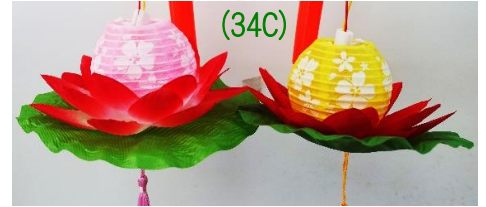

(34C)

LED電芯彩閃綢布蓮花燈(連燈棒)
6.5" $20/個