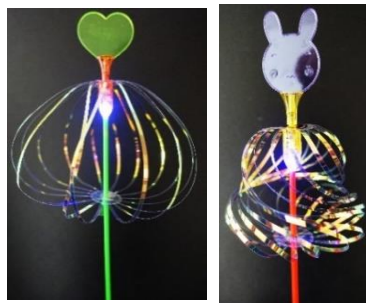

(202F) 閃光旋轉變型泡泡棒
Ø5.5"X15"長 $7/支 混款