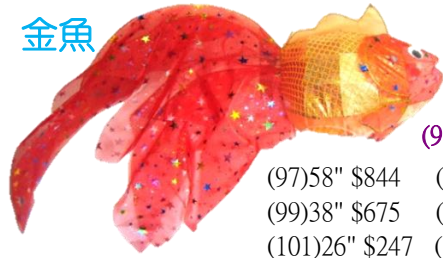

(71) 18" \$297
(66) 16" \$253
(67) 11" \$156
(68) 9" \$122
(69) 7" \$95 (連電筒)

壽桃

(166) 16"x18" \$350

(桃紅 橙)

(167) 15"x18" \$321
(167A) 11"x13" \$179

(175) 10" \$150

沙田柚 綠/黃

(176) 13.5x12" \$196
(176A) 9"x7" \$135

金魚

(96)68" \$1400 (金魚皇)

- (97)58" \$844 (98)48" \$700
- (99)38" \$675 (100)30" \$422
- (101)26" \$247 (102)17" \$176
- (103)13" \$135 (104) 9" \$95 (連電筒)
- (105) 6" \$75 (連電筒)

活眼鯉魚

(116) 36" \$350(巨鯉)

- 水晶布鯉魚
- (114) 9" \$75 (連電筒)