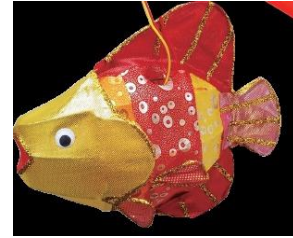

(207A)

- 彩布神仙魚
- 7.5" $68 (連電筒)
- 14" $158