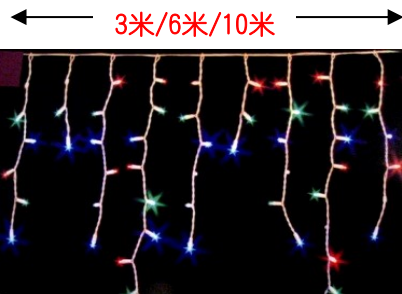

3米/6米/10米

60cm/70cm

(39) **戶外波浪底冰條簾燈** : IP55
配防水帶記憶八種閃控制器, 垂線及
燈珠間距10CM
(一) 下垂線的燈珠6-4-3-5頭循環排列:
(A) 長三米掛24條下垂燈線, 108頭燈/串
紅 $280/串
(二) 下垂線的燈珠3-5-7頭循環排列,
全部可連接:
(B) 長三米燈頭掛27條下垂線,
135頭燈/串 彩色 $300/串
長六米燈頭掛54條下垂線,
270頭燈/串 彩色 $530/串
長十米燈頭掛96條下垂線, 480頭燈/串
暖白 $915/串 紅, 彩色 $850/串

扁三線 (走閃) (11x18mm)
高亮度 72頭燈/米
5米/卷 : 彩色$285/卷
10米/卷: 紅, 黃$352/卷 白, 彩色$531/卷
15米/卷: 紅, 黃$499/卷 白$697/卷

扁二線 : 3米/卷, 彩色$100/卷