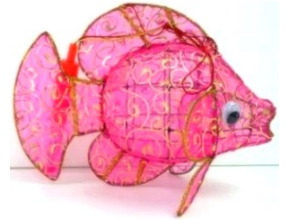

**水晶布兔**

(76) 16" \$263 (77) 11" \$168  
(78) 9" \$133 (79) 7" \$102 (連電筒)

**剪毛水晶布兔**

(76A) 16" \$263  
(77A) 11" \$168  
(78A) 9" \$133  
(79A) 7" \$102 (連電筒)

**馬拉紙兔**

(71) 18" \$327 (66) 16" \$263  
(67) 11" \$168 (68) 9" \$133  
(69) 7" \$102 (連電筒)

**壽桃**

(166) 16" x 18" \$260

(桃紅 橙)

(167) 15" x 18" \$245  
(167A) 11" x 13" \$140

沙田柚

綠/黃

(176) 13.5x12" \$158  
(176A) 9"x7" \$123

(175) 10" \$130

金魚

(96) 68" \$1500 (金魚皇)  
(97) 58" \$770 (98) 48" \$680  
(99) 38" \$630 (100) 30" \$438  
(101) 26" \$263 (102) 17" \$187  
(103) 13" \$143 (104) 9" \$102 (連電筒)

(207) 神仙魚  
10" \$125  
(連電筒)

(115) 鯉魚  
20" \$210 30" \$420  
(114) 水晶布鯉魚  
8" \$85 (連電筒)  
10" \$102 13" \$143