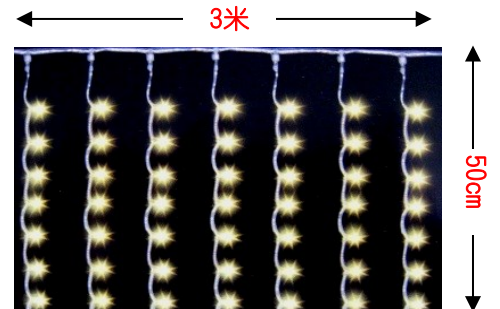

3米

50cm

(42) **戶外平行底簾燈:** IP55,
八種閃, 主線長3米掛30條下垂燈線,
每條50cm含七頭燈 共210頭
紅 $362/串 白, 彩色 $392/串