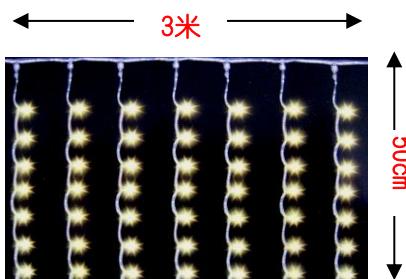

(26B) 戶外平行底簾燈 IP55

八種閃, 主線長3米掛30條下垂燈線,

每條50cm含七頭燈 共210頭

紅 $400/串 白, 彩色 $430/串