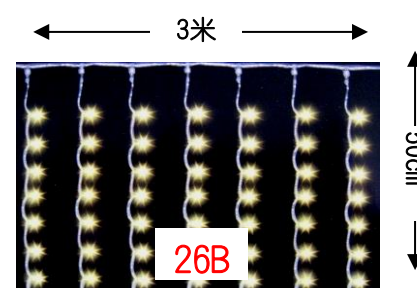

(26B) **戶外平行底簾燈:** IP55,

八種閃, 主線長3米掛30條下垂燈線,
每條50cm含七頭燈 共210頭
紅 $362/串 白, 彩色 $392/串