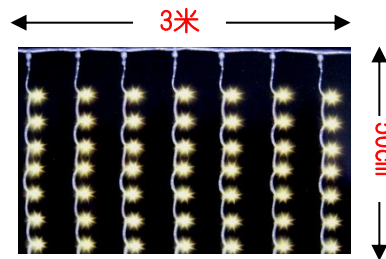

圓三線 (走閃) (直徑約13mm)
5米/卷 : 紅, 黃$253/卷 白, 彩色$270/卷
10米/卷 : 紅, 黃$455/卷 白, 彩色$460/卷
15米/卷 : 紅, 黃$542/卷 白, 彩色$610/卷
50米/卷 : 彩色可連接$2200/卷
100米/卷 : 彩色可連接$4625/卷

(42) 戶外平行底簾燈 IP55
八種閃, 主線長3米掛30條下垂燈線,
每條50cm含七頭燈 共210頭
紅 $400/串 白, 彩色 $430/串