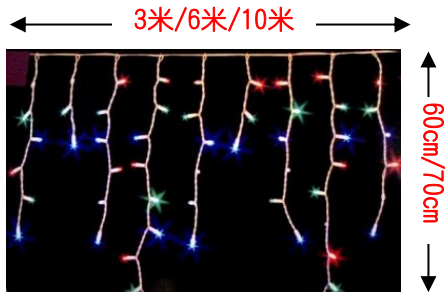

(37) 星星燈 (分戶內戶外): 八種閃
3米30頭燈, 戶內, IP44
紅(IP55), 黃$108/串 白, 綠$114/串
4米40頭燈, 戶內, IP44, 彩色$70/串
5米50頭燈, 戶外, IP55
紅$138/串 綠, 暖白, 彩色可連接$145/串
10米100頭燈, 戶內, IP44, 彩色可連接$120/串
10米100頭燈, 戶外, IP55
紅$187/串 白, 暖白$195/串
彩色可連接$200/串
15米150頭燈
紅$273/串 白, 暖白, 彩色可連接$292/串

(44) 戶外彩虹管
完全防水, 高度防塵, IP55,
八種閃, 36頭燈/米
圓二線 (直徑約13mm)
5米/卷 : 白, 彩色$200/卷
10米/卷 : 紅, 黃$320/卷 白, 彩色$365/卷
15米/卷 : 紅, 黃$450/卷 白$515/卷
50米/卷 : 彩色可連接$1520/卷

(39) 戶外波浪底冰條簾燈 IP55
配防水帶記憶八種閃控制器
長3米135頭燈/串
紅 $300/串 彩色 $340/串
長6米270頭燈/串 彩色 $530/串
長10米480頭燈/串
暖白 $930/串 紅, 彩色 $860/串
長15米720頭燈/串 彩色 $1300/串