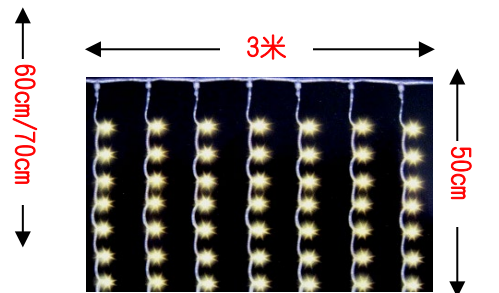

(87B) 戶外平行底簾燈 IP55
八種閃, 主線長3米掛30條下垂燈線,
每條50cm含七頭燈 共210頭
紅 $400/串 白, 彩色 $430/串

(88) 戶外彩虹管
完全防水, 高度防塵, IP55,
八種閃, 36頭燈/米
圓二線 (直徑約13mm)
5米/卷 : 白, 彩色$200/卷
10米/卷 : 紅, 黃$320/卷 白, 彩色$365/卷
15米/卷 : 紅, 黃$450/卷 白$515/卷
50米/卷 : 彩色可連接$1520/卷

圓三線 (走閃) (直徑約13mm)
5米/卷 : 紅, 黃$253/卷 白, 彩色$270/卷
10米/卷 : 紅, 黃$455/卷 白, 彩色$460/卷
15米/卷 : 紅, 黃$542/卷 白, 彩色$610/卷
50米/卷 : 彩色可連接$2200/卷
100米/卷 : 彩色可連接$4625/卷

扁三線 (走閃) (11x18mm)
高亮度 72頭燈/米
5米/卷 : 彩色$315/卷
10米/卷 : 紅, 黃$390/卷 白, 彩色$585/卷
15米/卷 : 紅, 黃$550/卷 白$767/卷

扁二線 : 3米/卷, 彩色$110/卷